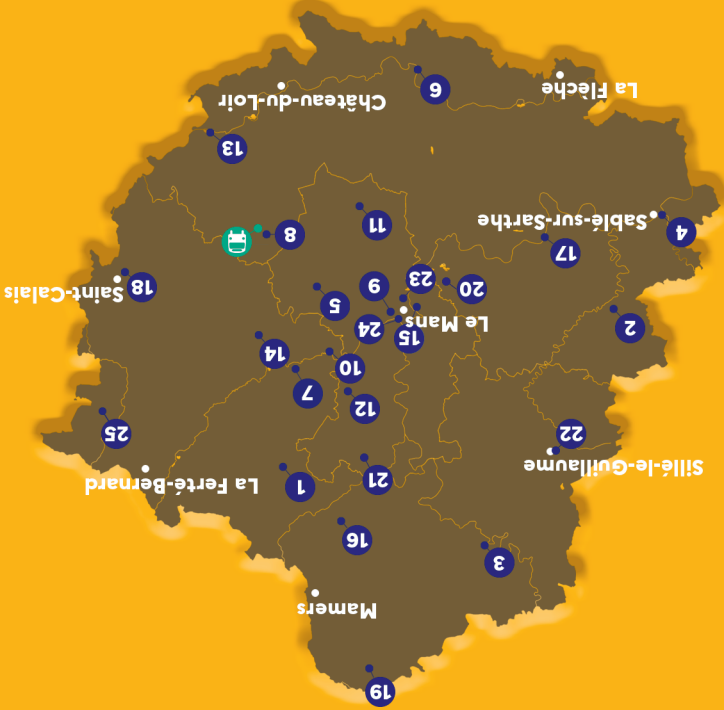

DANS LE DÉPARTEMENT

DE LA SARTHE

PROCHE DE VOUS,

PROCHE DE CHEZ VOUS

TROUVEZ UN ESPACE

1 (La Poste) Bonnetable
1 place du marché
72110 Bonnetable
02.43.25.74.30

2 Brilon
1 place Albert Liébaut
72350 Brilon
02.43.95.51.78